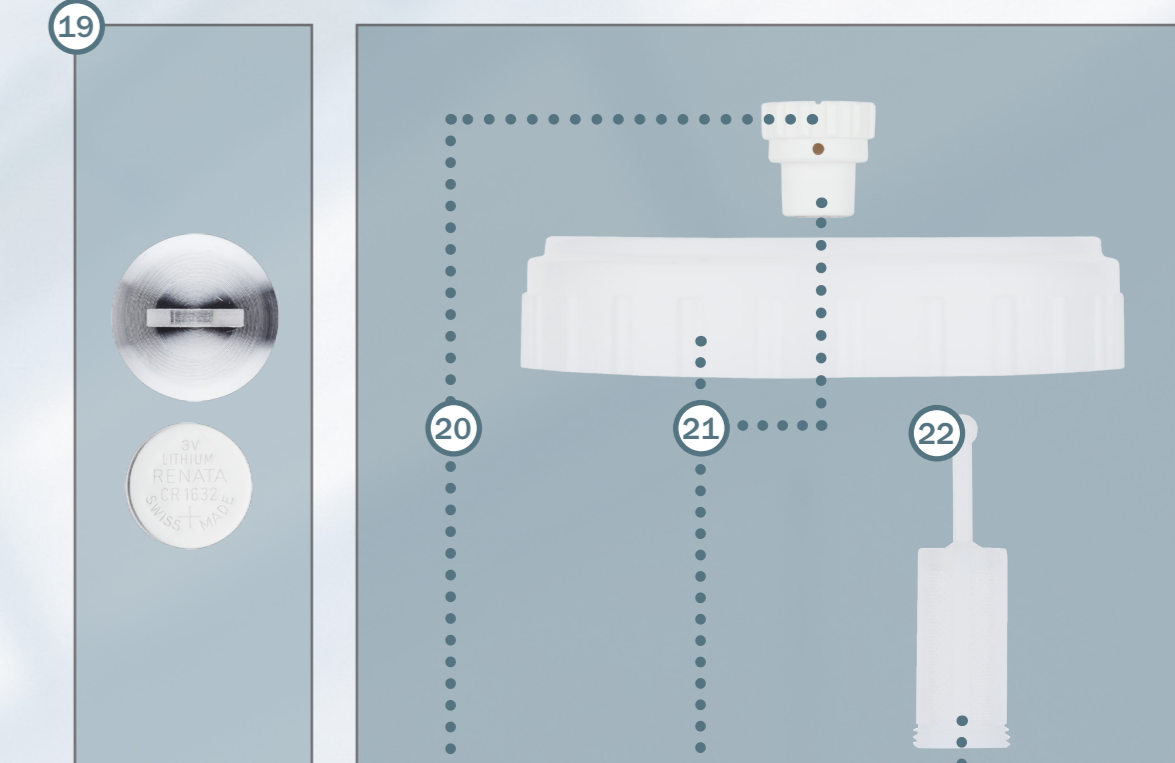

Náhradní díly pro stříkací pistole SATA s nádobkou

German Engineering

Přípojka na vzduch					
Pistole	Standard	Standard s otočným kloubem	Digitální	Digitální s otočným kloubem	Držák těsnění s pouzdem*
3000 B	134098	19745	133975	16162	133876
4000 B			166116	16162	165985
100 B					203414
1000 B					203422
minijet 3000 B	133983	16162	-	-	-
minijet 4400 B					

* pouze pro Digitální s otočným kloubem

Typ pistole	Díl	1	2	3	4	5	6	7	8	9	10	11	12	13	14	15	16	17	18	19	20	21	22	
		Těsnící kroužek	Sada válečků pro spoušť	Sada pro spoušť	Těsnění na barvou trysku	Rozdělovací kroužek vzduchu	Tyčka vzduchového pístu	Držák těsnění	Šroub na ovládání paprsku	Vřeteno s těsněním	Těsnění pro vřeteno	Spony CCS	Aretovací šroub	Těsnění vzduchového pístu	Pružina pro vzduchový píst	Regulace vzduchu	Sada pro těsnění na jehlu	Regulace množství materiálu	Pružina na jehlu	Baterie - sada	Uzávěr proti kapání	Šroubovací víčko	Lakovací sítko 300µm	
Typ pistole	3000 B	143834	133926	133850	-	97824	86843	133942	134031	89771	133934	6395	133967	133991	133959**	134015	15438	134023	133959**	133884	1826	49395	3988 (10x)	
	4000 B	172429	166009	165977		165951			166033	165944		165928				6395		166017		166025			165993	76018 (100x)
	100 B	-	133926	130492	140582	143230	91959	140574	89771				139964	139188									76026 (500x)	
	1000 B																							
	minijet 3000 B		-	126276	-	127399	44834	126292	124164*	125351	-		64972	44826	201467**	125187	79905	125146***		201467**		95489	95448	-
	minijet 4400 B	200907	199463	198473	199455	197467	198408	199414	200162	198549	199471	197418	199430	199448		198523	199414	199406			197558	199075	viz. nahoře	

*Šroub # 44735 separátně objednat

** v sadě

*** Protimátka #44644 separátně objednat