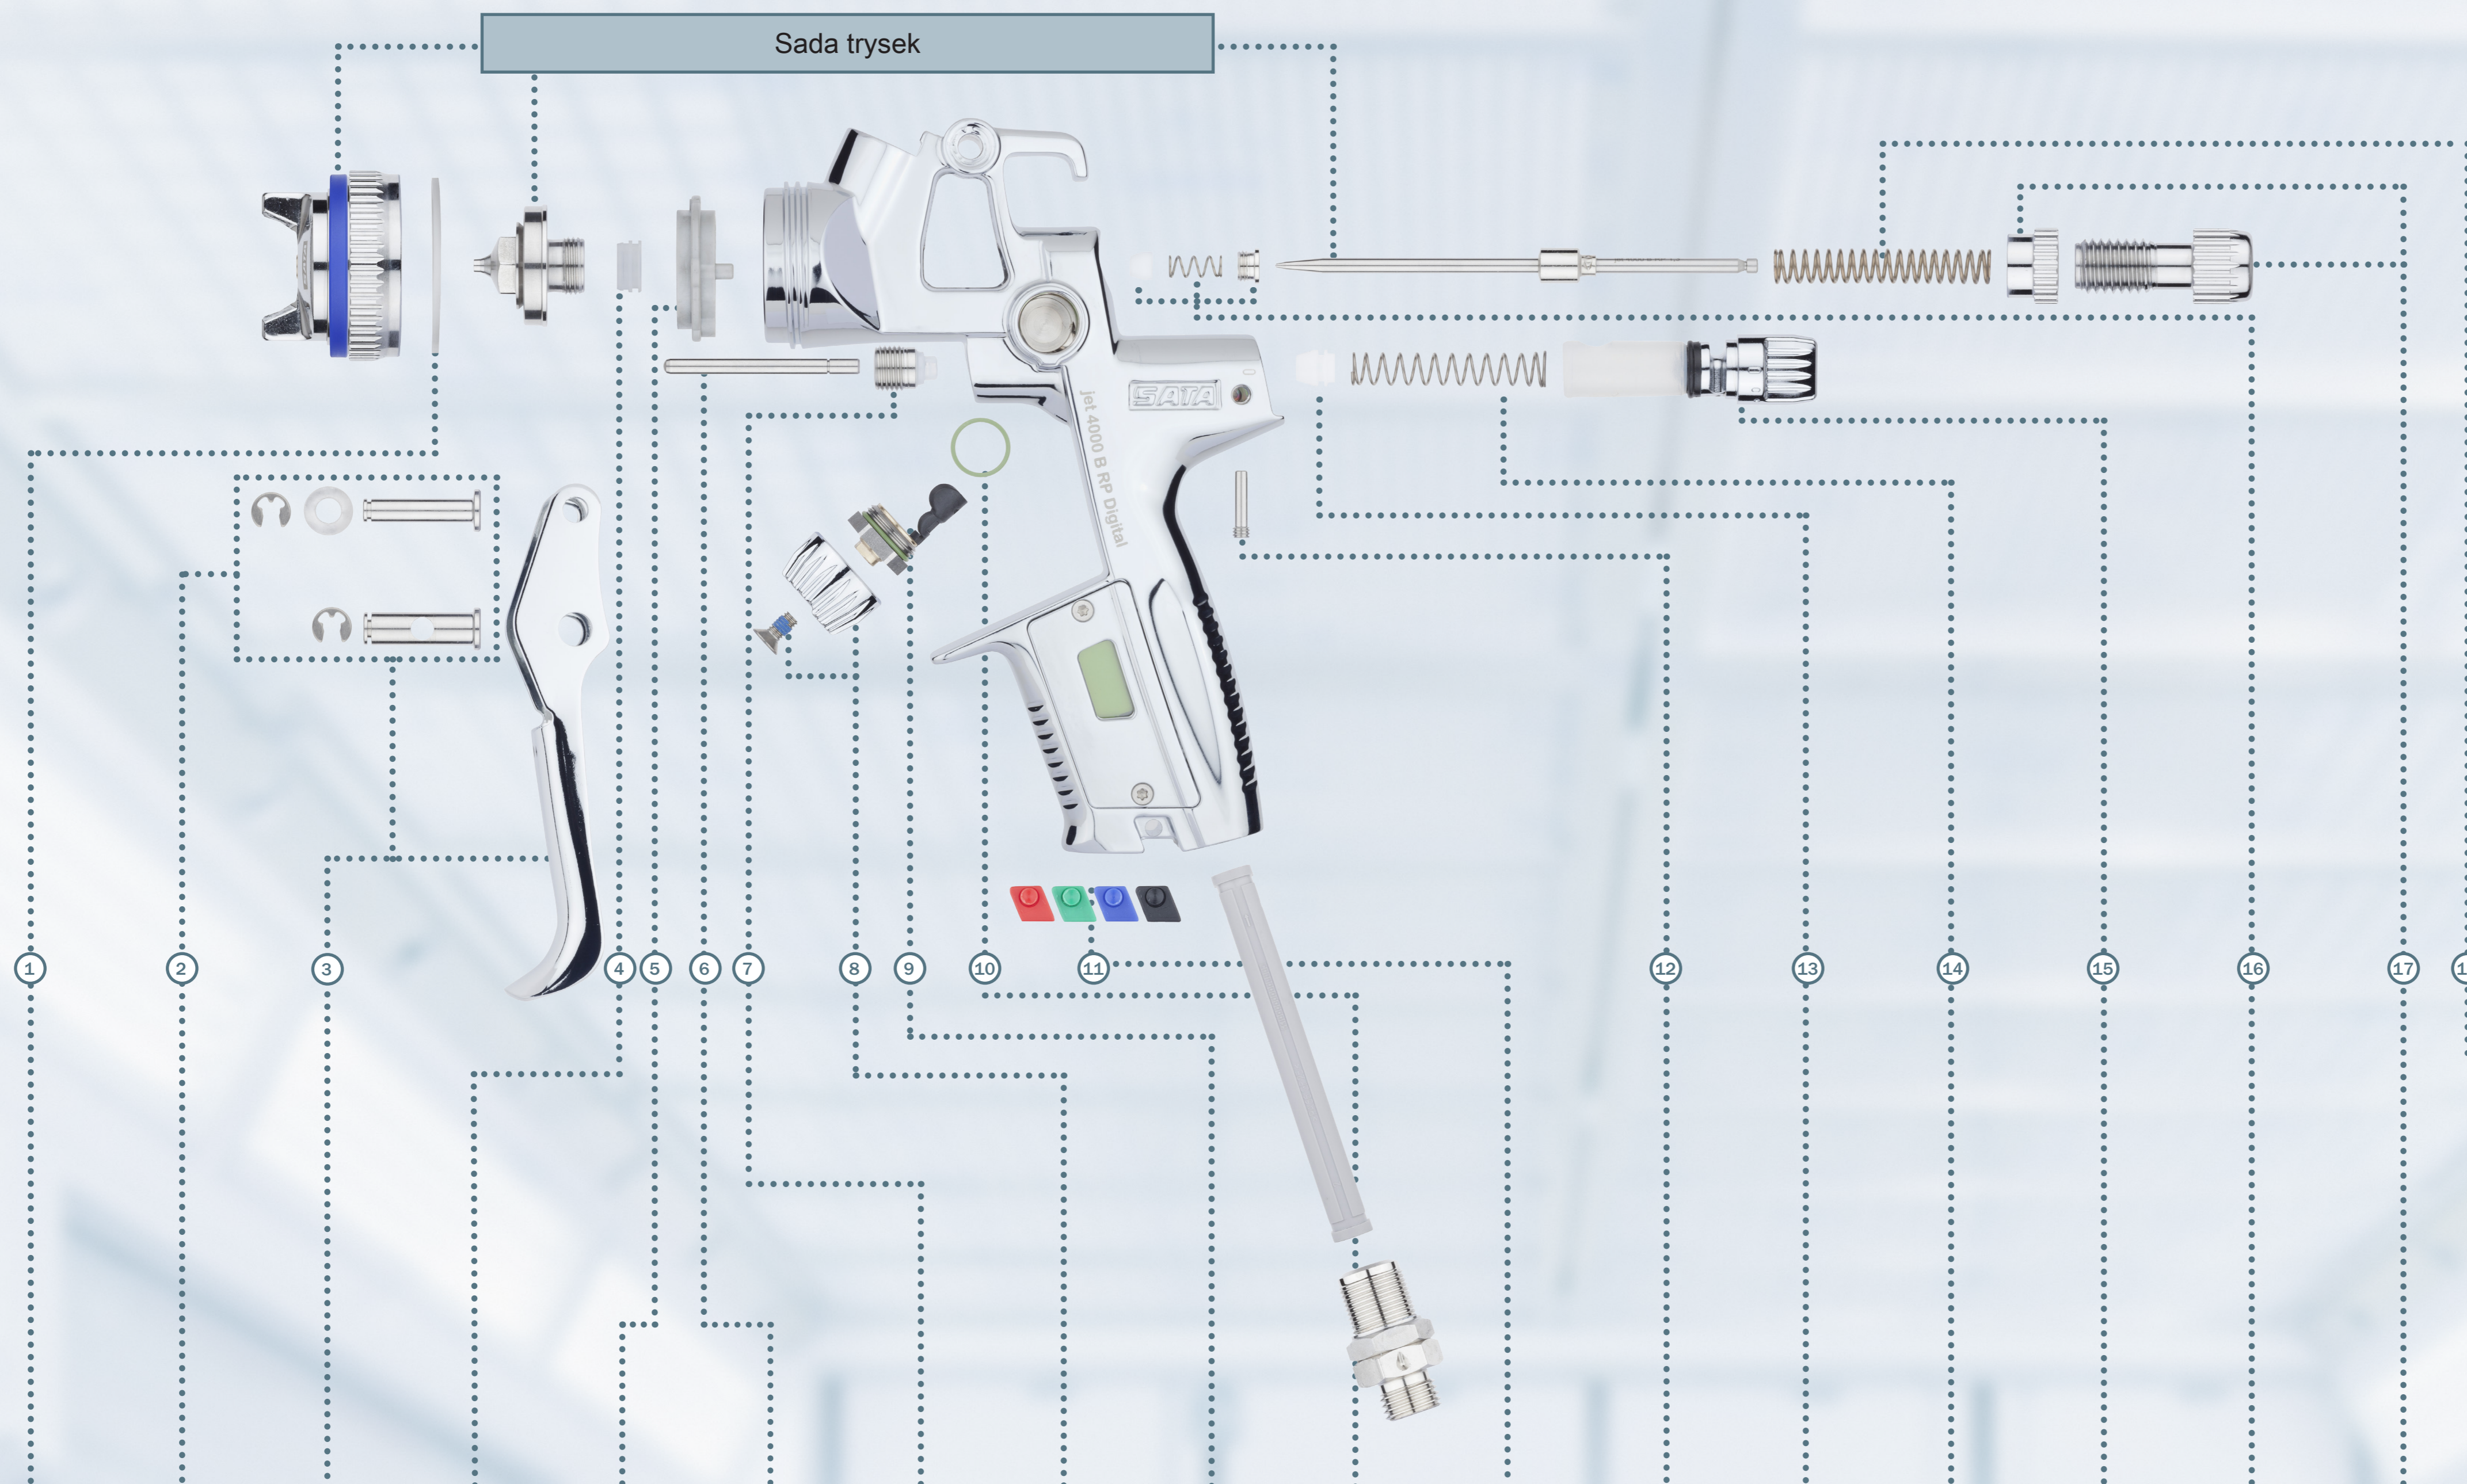

Náhradní díly pro stříkací pistole SATA s nádobkou

German Engineering

Přípojka na vzduch					
Pistole	Standard	Standard s otočným kloubem	Digitální	Digitální s otočným kloubem	Držák těsnění s pouzdem*
3000 B	134098	19745	133975	16162	133876
4000 B			166116	16162	165985
100 B					203414
1000 B					203422
minijet 3000 B	133983	16162	-	-	-
minijet 4400 B					

* pouze pro Digitální s otočným kloubem

Typ pistole	Díl	1	2	3	4	5	6	7	8	9	10	11	12	13	14	15	16	17	18	19	20	21	22	
		Těsnící kroužek	Sada válečků pro spoušť	Sada pro spoušť	Těsnění na barvou trysku	Rozdělovací kroužek vzduchu	Tyčka vzduchového pístu	Držák těsnění	Šroub na ovládání paprsku	Vřeteno s těsněním	Těsnění pro vřeteno	Spony CCS	Aretovací šroub	Těsnění vzduchového pístu	Pružina pro vzduchový píst	Regulace vzduchu	Sada pro těsnění na jehlu	Regulace množství materiálu	Pružina na jehlu	Baterie - sada	Uzávěr proti kapání	Šroubovací víčko	Lakovací sítko 300µm	
Typ pistole	3000 B	143834	133926	133850	-	97824	86843	133942	134031	89771	133934	6395	133967	133991	133959**	134015	15438	134023	133959**	133884	1826	49395	3988 (10x)	
	4000 B	172429	166009	165977		165951			166033	165944		165928				6395		166017		166025			165993	76018 (100x)
	100 B	-	133926	130492	140582	143230	91959	140574	89771				139964	139188									76026 (500x)	
	1000 B																							
	minijet 3000 B		-	126276	-	127399	44834	126292	124164*	125351	-		64972	44826	201467**	125187	79905	125146***		201467**		95489	95448	-
	minijet 4400 B	200907	199463	198473	199455	197467	198408	199414	200162	198549	199471	197418	199430	199448		198523	199414	199406			197558	199075	viz. nahoře	

*Šroub # 44735 separátně objednat

** v sadě

*** Protimátka #44644 separátně objednat