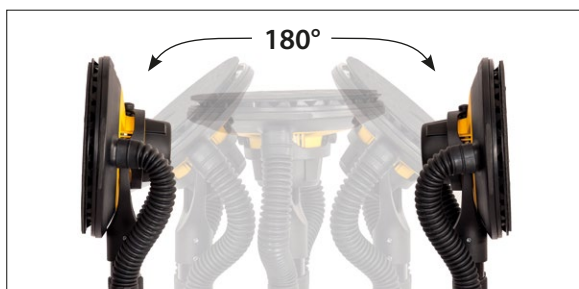

MIRKA

Mirka[®] LEROS

Dokonalost ze všech úhlů.

Dokonalost ze všech úhlů.

Méně než 3.5 kg. Flexibilita 180°. 100% pohodlí.

Mirka® LEROS 950CV

Dlouhá elektrická excentrická bruska

Roky práce na vývoji a cílevědomé zaměření na ergonomii a uživatelskou přívětivost vyústily v nejlehčí bezkartáčovou elektrickou brusku na stěny a stropy na trhu, Mirka® LEROS. Tento jedinečný nástroj má vlastnosti jako žádná jiná srovnatelná bruska na trhu.

Technická specifikace	Mirka® LEROS 950CV
Vstupní napětí	350 W
Rychlost otáček	4,000–8,000 rpm
Zdvih	5.0 mm
Úroveň hluku	84 dB
Úroveň vibrací	2.5 m/s ²
Váha	3.5 kg
Velikost podložného talíře	225 mm

Lehká, pouze 3.5 kg

Mirka LEROS je nejlehčí bruska na stěny a stropy na trhu. Díky nízké hmotnosti může uživatel brousit delší dobu a jeho tělo je méně namáháno.

180° flexibilní brusná hlava

Flexibilní brusná hlava umožňuje brusce snadno kopírovat pohyby uživatele a umožňuje uživateli pracovat v ergonomickém postavení. Flexibilní hlava také pomáhá uživateli dosáhnout povrchu z různých úhlů.