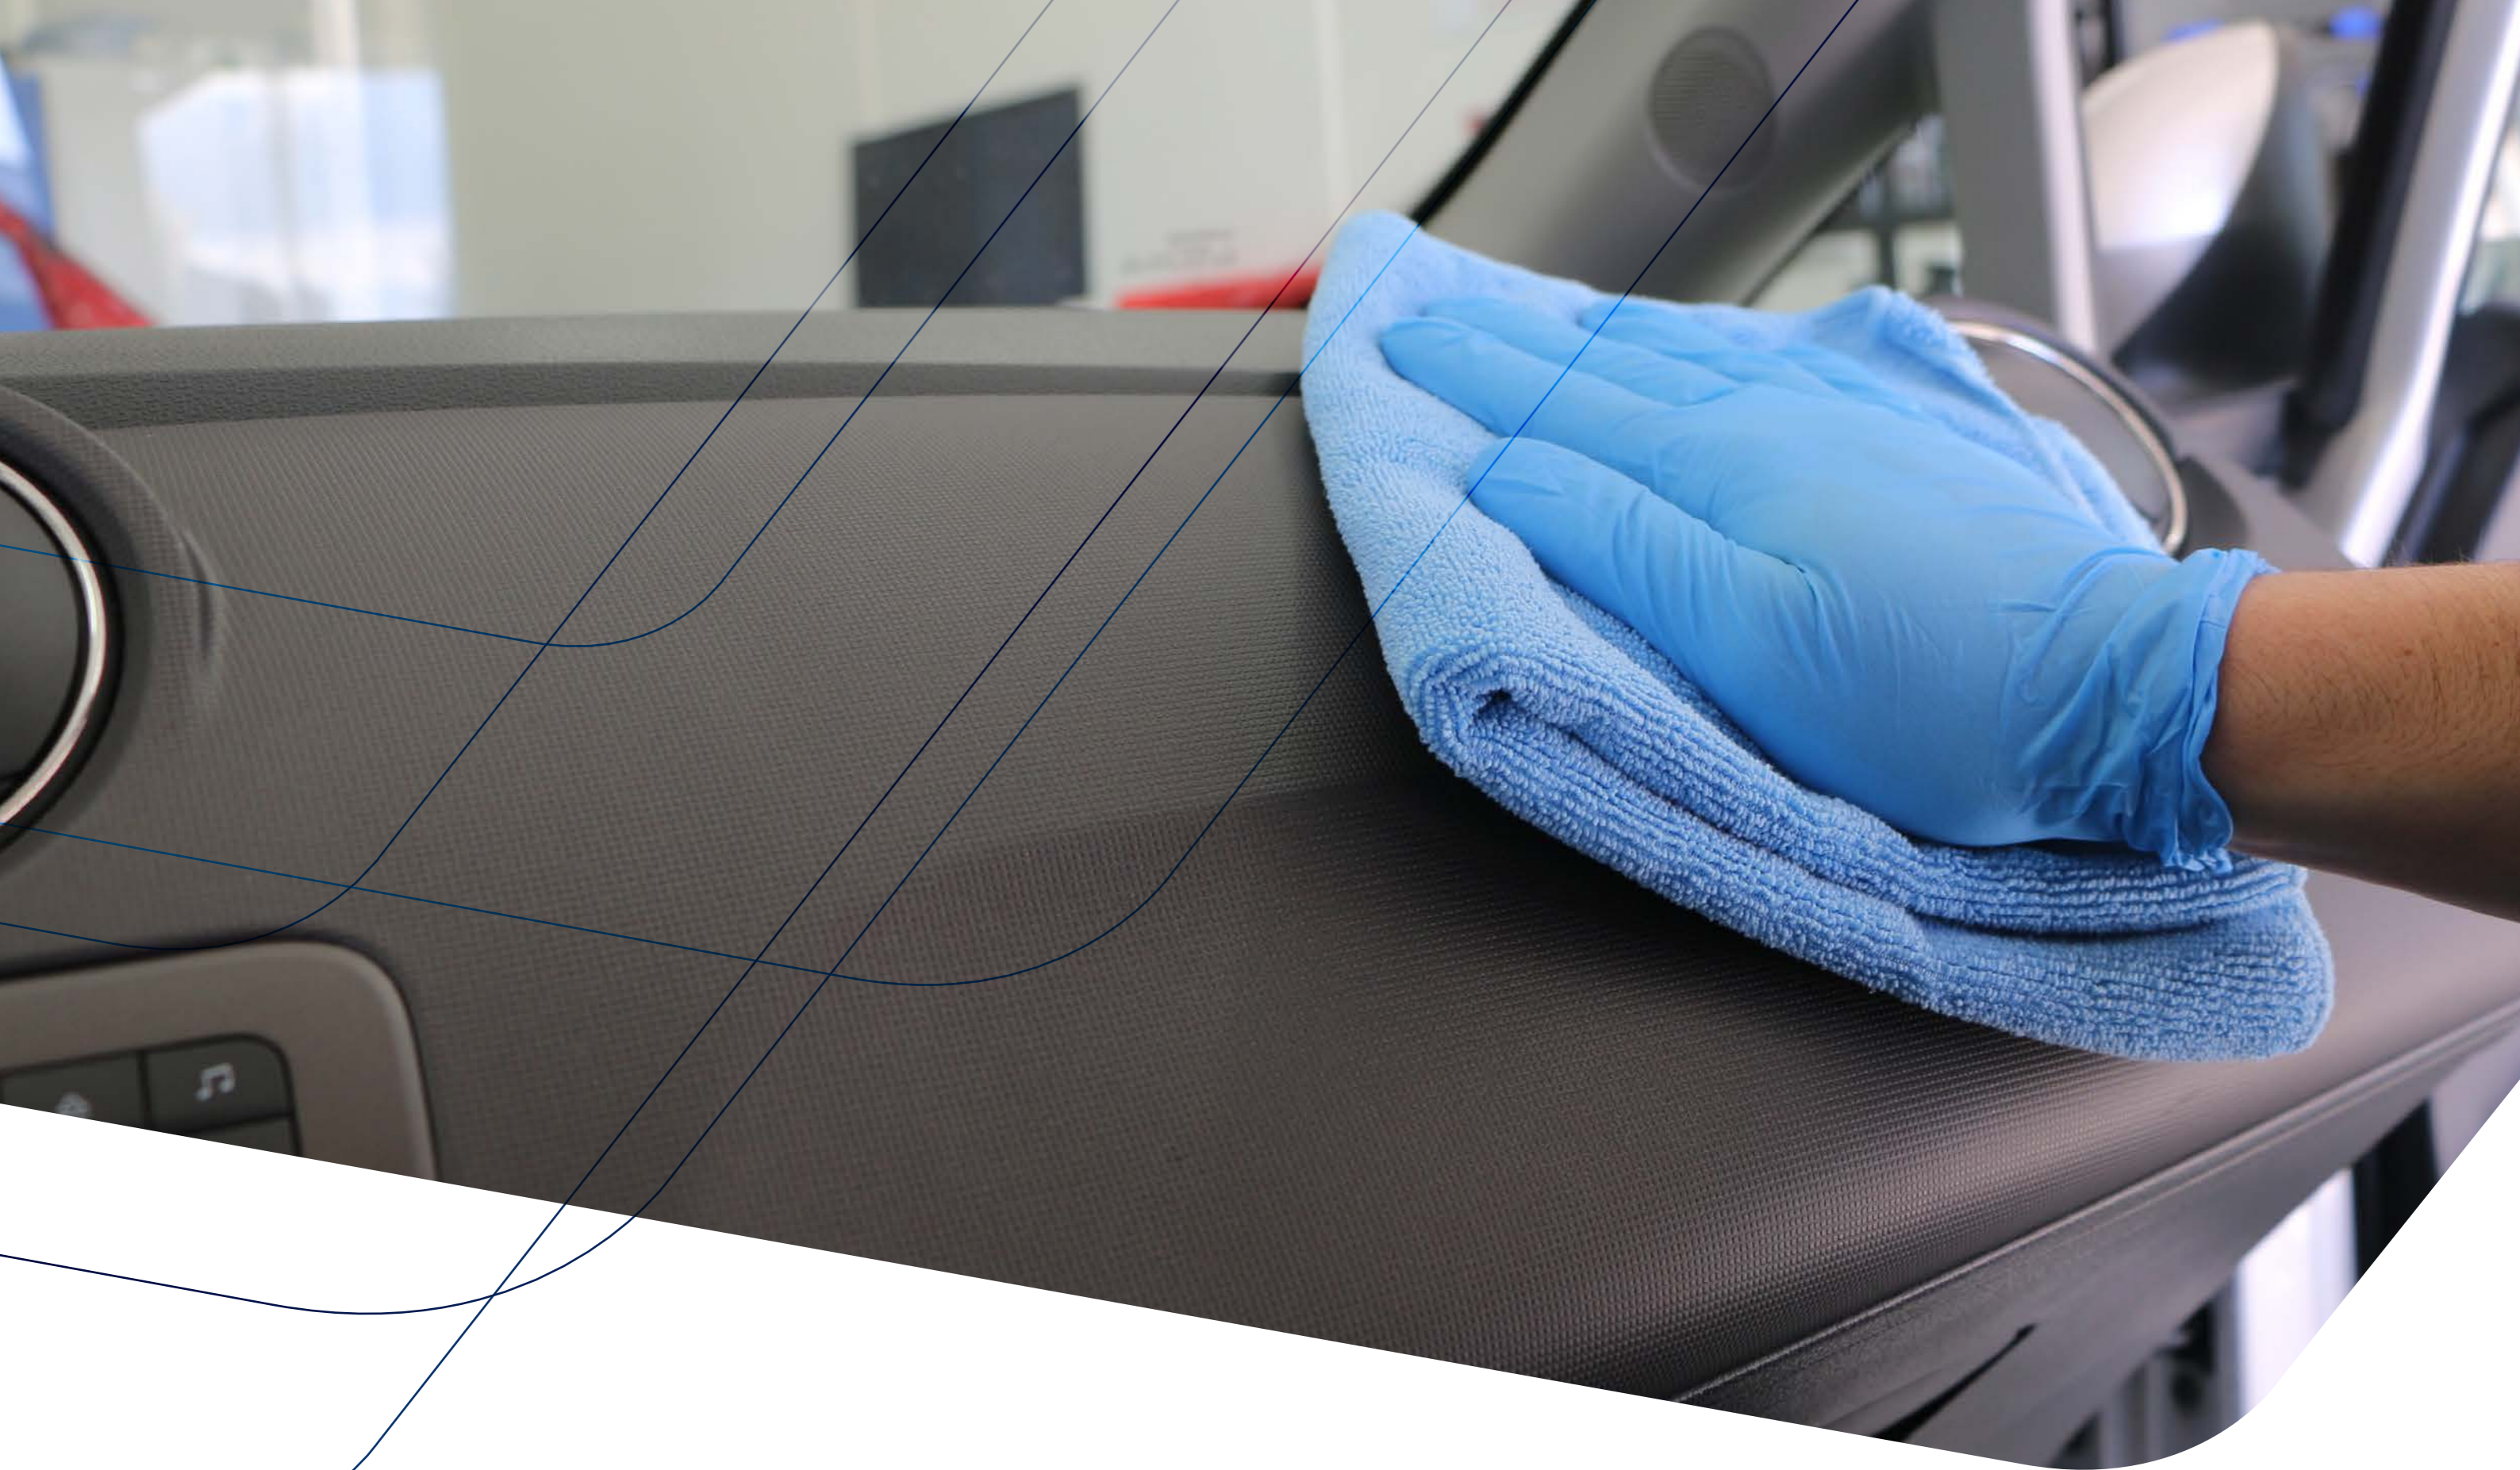

RUČNÍ ČIŠTĚNÍ INTERIÉRU